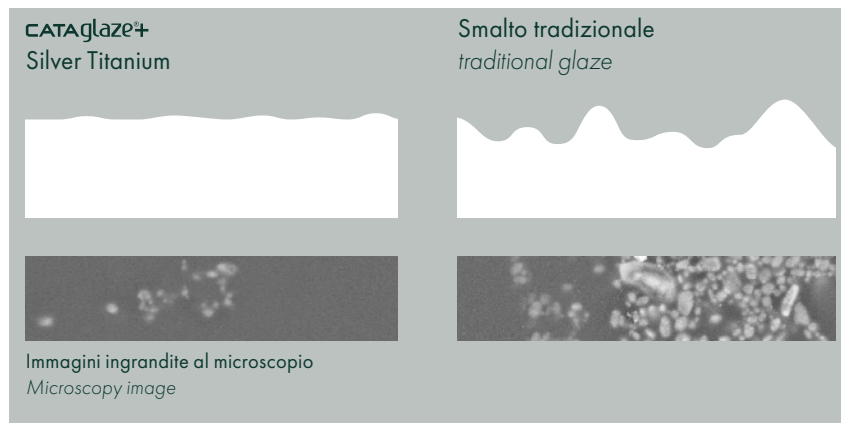

Antibacterial protection

CATAglaze® + Silver Titanium

CATALANO
THE ESSENCE OF CERAMICS

MADE IN ITALY

L'INNOVATIVO SMALTO ANTIBATTERICO SU TUTTA LA CERAMICA
THE INNOVATIVE ANTIBACTERIAL GLAZE IS STANDARD ON ALL
CATALANO PRODUCTS.

IT È un potenziamento dello smalto Cataglaze che, oltre a ridurre il deposito di calcare facilitando la pulizia dei sanitari ceramici, svolge una potente azione antimicrobica in grado di contrastare germi e batteri. L'efficacia della nuova formula è garantita dalla presenza nell'impasto di ioni d'argento e di titanio. L'azione antibatterica è certificata ISO 22196 con efficacia del 99,99%.

EN It is an improvement of Cataglaze glazing system; besides being more resistant to limescale and therefore easier to clean, it has a powerful antimicrobial action able to kill germs and bacteria. The effectiveness of the new formula is guaranteed by the presence in the mix of silver and titanium ions. The antibacterial action is ISO 22196 certified and it is 99.99% effective.

Silver Titanium
Protezione antibatterica
Silver Titanium
Antibacterial protection
Silver Titanium

99,99%

Maggiore brillantezza
Brightness

Resistenza agli agenti chimici
Resistance to chemicals

Rispetto per l'ambiente
Respect for the environment

Pulizia facile e rapida
Quick cleaning

Igiene totale
Total hygiene

Lunga durata di vita
Long lifecycle