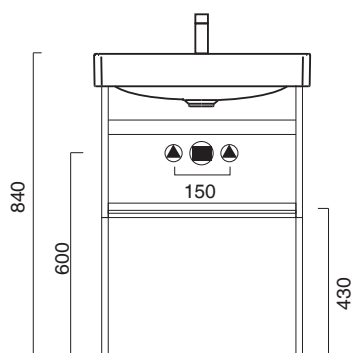

Per comporre la struttura a pavimento aggiungere il seguente codice:
To compose the ground frame add the code:

● cod. GASTGRNS Nero satinato | Satin black