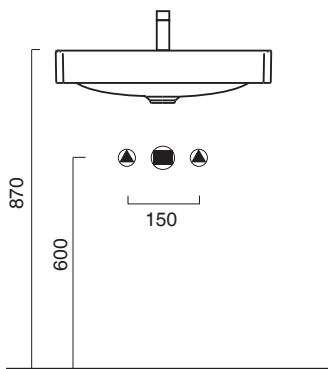

GREEN 60x47

CATALANO
THE ESSENCE OF CERAMICS

cod. 160GRN00

Installazione sospesa, semincasso o mobile. Senza troppopieno.
Wall-hung, semi-inset or sit on installation on a dedicated cabinet. Without overflow.

cod. 5PGR6000

Portasciugamani in alluminio cromato.
Chrome-aluminium towel rail.

CE EN 14688 - CL00

Tutti i diritti sulla presente scheda appartengono a Ceramica Catalano S.p.A. in via esclusiva. È vietata la copia, la pubblicazione, la distribuzione o la riproduzione (anche parziale), se non autorizzata per iscritto.
All rights in the present form belong exclusively to Ceramica Catalano S.p.A. It is strictly forbidden to copy, publish, distribute or reproduce it (including any partial reproduction), without prior written permission.