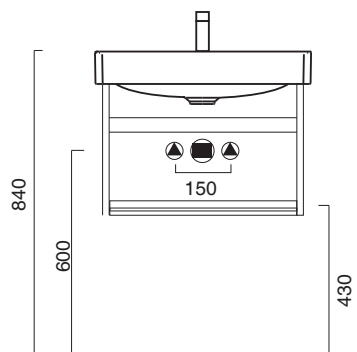

cod. 5PGR6000

Portasciugamani in alluminio cromato.
Chrome-aluminium towel rail.

CE EN 14688 - CL00

Tutti i diritti sulla presente scheda appartengono a Ceramica Catalano S.p.A. in via esclusiva. È vietata la copia, la pubblicazione, la distribuzione o la riproduzione (anche parziale), se non autorizzata per iscritto.
All rights in the present form belong exclusively to Ceramica Catalano S.p.A. It is strictly forbidden to copy, publish, distribute or reproduce it (including any partial reproduction), without prior written permission.

Struttura sospesa in metallo, completa di ripiano
Wall-mounted metal frame with shelf.

● cod. 5ST60GRNS Nero satinato | Satin black

Per comporre la struttura a pavimento aggiungere il seguente codice:
To compose the ground frame add the code: