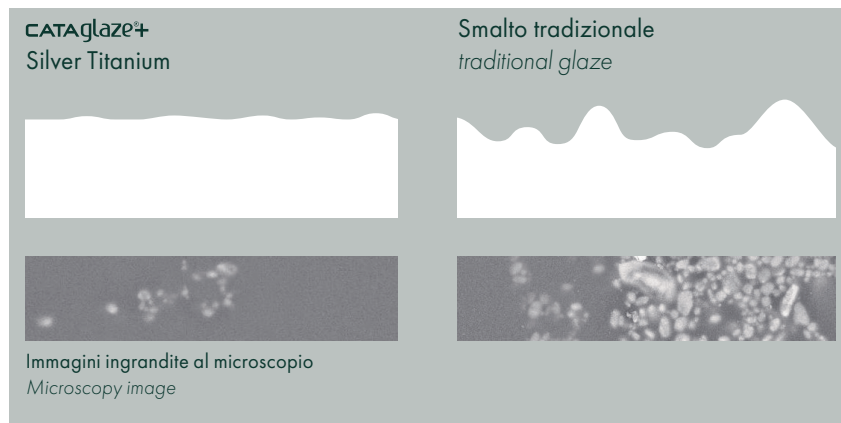

Antibacterial protection

CATAglaZe®+ Silver Titanium

CATALANO
THE ESSENCE OF CERAMICS

MADE IN ITALY

L'INNOVATIVO SMALTO ANTIBATTERICO SU TUTTA LA CERAMICA
THE INNOVATIVE ANTIBACTERIAL GLAZE IS STANDARD ON ALL
CATALANO PRODUCTS.

IT È un potenziamento dello smalto Cataglaze che, oltre a ridurre il deposito di calcare facilitando la pulizia dei sanitari ceramici, svolge una potente azione antimicrobica in grado di contrastare germi e batteri. L'efficacia della nuova formula è garantita dalla presenza nell'impasto di ioni d'argento e di titanio. L'azione antibatterica è certificata ISO 22196 con efficacia del 99,99%.

EN It is an improvement of Cataglaze glazing system; besides being more resistant to limescale and therefore easier to clean, it has a powerful antimicrobial action able to kill germs and bacteria. The effectiveness of the new formula is guaranteed by the presence in the mix of silver and titanium ions. The antibacterial action is ISO 22196 certified and it is 99.99% effective.

Silver Titanium
Protezione antibatterica
Silver Titanium
Antibacterial protection
Silver Titanium

99,99%

Maggiore brillantezza
Brightness

Resistenza agli agenti chimici
Resistance to chemicals

Rispetto per l'ambiente
Respect for the environment

Pulizia facile e rapida
Quick cleaning

Igiene totale
Total hygiene

Lunga durata di vita
Long lifecycle