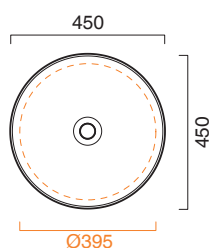

CE EN 14688 - CL00