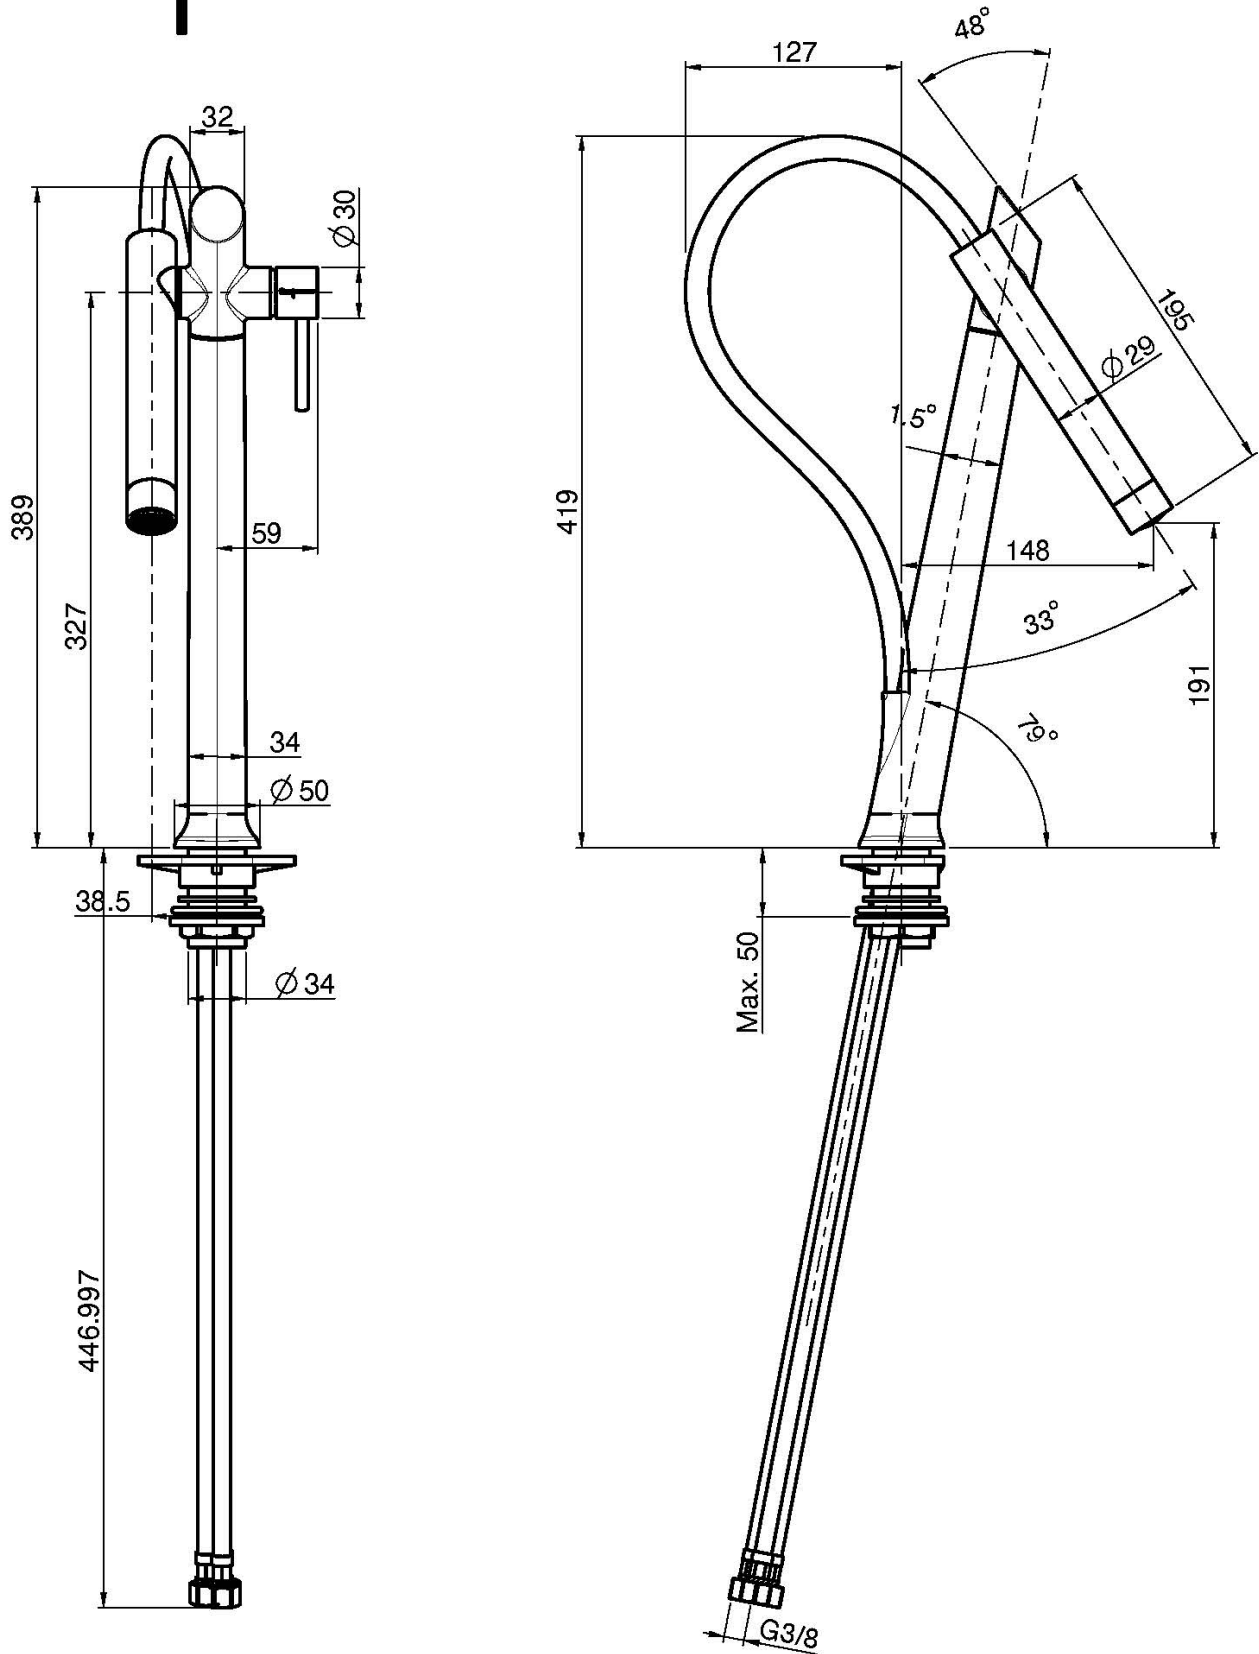

This drawing is the property of FIMA Carlo Frattini. Any complete or partial reproduction, or any transmission to third party without FIMA Carlo Frattini authorization is forbidden.