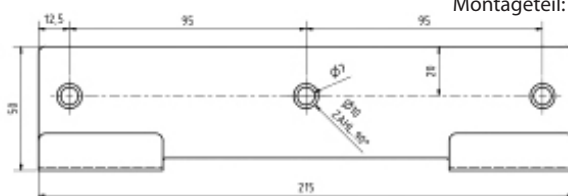

rámeček pro uchycení
odpadkového sáčku /
frame for holding
a trash bag / Rahmen
zum Müllbaghalter

montážní díl /
assembly part /
Montageteil:

Parametry / Features / Eigenschaften

šířka / width / Breite:	250 mm
výška / height / Höhe:	500 mm
hloubka / depth / Höhe:	250 mm
materiál / material / Material:	nerez / stainless steel / Rostfrei
povrch. úprava / finish / Schluss:	černá / black / Schwarz
objem / volume / Volumen:	25 l