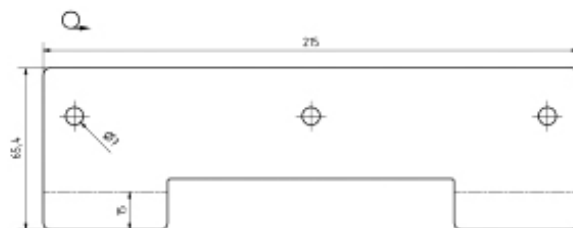

rámeček pro uchycení
odpadkového sáčku /
frame for holding
a trash bag / Rahmen
zum Müllbaghalter

montážní díl /
assembly part /
Montageteil:

Parametry / Features / Eigenschaften

šířka / width / Breite:	250 mm
výška / height / Höhe:	500 mm
hloubka / depth / Höhe:	250 mm
materiál / material / Material:	nerez / stainless steel / Rostfrei
povrch. úprava / finish / Schluss:	černá / black / Schwarz
objem / volume / Volumen:	25 l