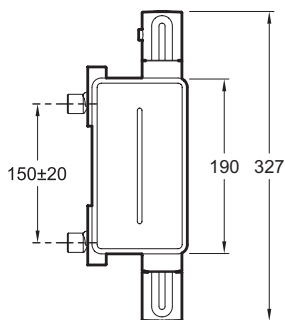

E21767

Коллекция: МÉTRO

Отделки*:

CP - Хром

BL - Матовый
Чёрный

Общие характеристики:

Преимущества для конечного пользователя

- ЭСТЕТИКА: Скрытый излив для удобства и безопасности
- Гарантия 10 лет - отделка Хром.

Технические характеристики

- МАТЕРИАЛ : N/A
- ТИП УСТАНОВКИ : Крепление к стене
- TYPE D'INSTALLATION : 2 отверстия
- GARANTIE MÉCANISME : 5 лет
- GARANTIE FINITION : 10 лет
- Ограничитель температуры воды 38°C, максимальная температура 50°C

Технический чертёж

Спецификация продукта : Смесители для душа. E21767. Коллекция : МÉTRO. МАТЕРИАЛ : N/A. ТИП УСТАНОВКИ : Крепление к стене. TYPE D'INSTALLATION : 2 отверстия. GARANTIE MÉCANISME : 5 лет. GARANTIE FINITION : 10 лет. Ограничитель температуры воды 38°C, максимальная температура 50°C.