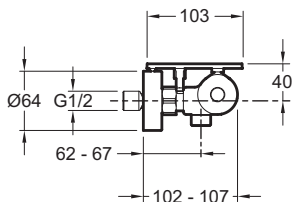

Технические характеристики

- МАТЕРИАЛ : N/A
- ТИП УСТАНОВКИ : Крепление к стене
- TYPE D'INSTALLATION : 2 отверстия
- GARANTIE MÉCANISME : 5 лет
- GARANTIE FINITION : 10 лет
- Ограничитель температуры воды 38°C, максимальная температура 50°C

Технический чертёж

Спецификация продукта : Смесители для душа. E21767. Коллекция : МÉTRO. МАТЕРИАЛ : N/A. ТИП УСТАНОВКИ : Крепление к стене. TYPE D'INSTALLATION : 2 отверстия. GARANTIE MÉCANISME : 5 лет. GARANTIE FINITION : 10 лет. Ограничитель температуры воды 38°C, максимальная температура 50°C.